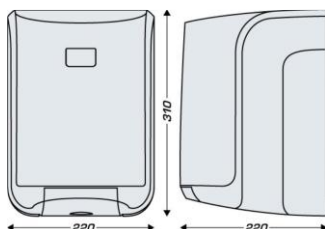

DESSIN TECHNIQUE

CONDITIONNEMENT

RÉFÉRENCE	COLISAGE	PALETTISATION	DIMENSIONS	COMPOSITION
516430	Colis de 6 unités 32 x 23 x 32 cm	PC1	120 x 80 x 175 cm	7 couches de 12 colis